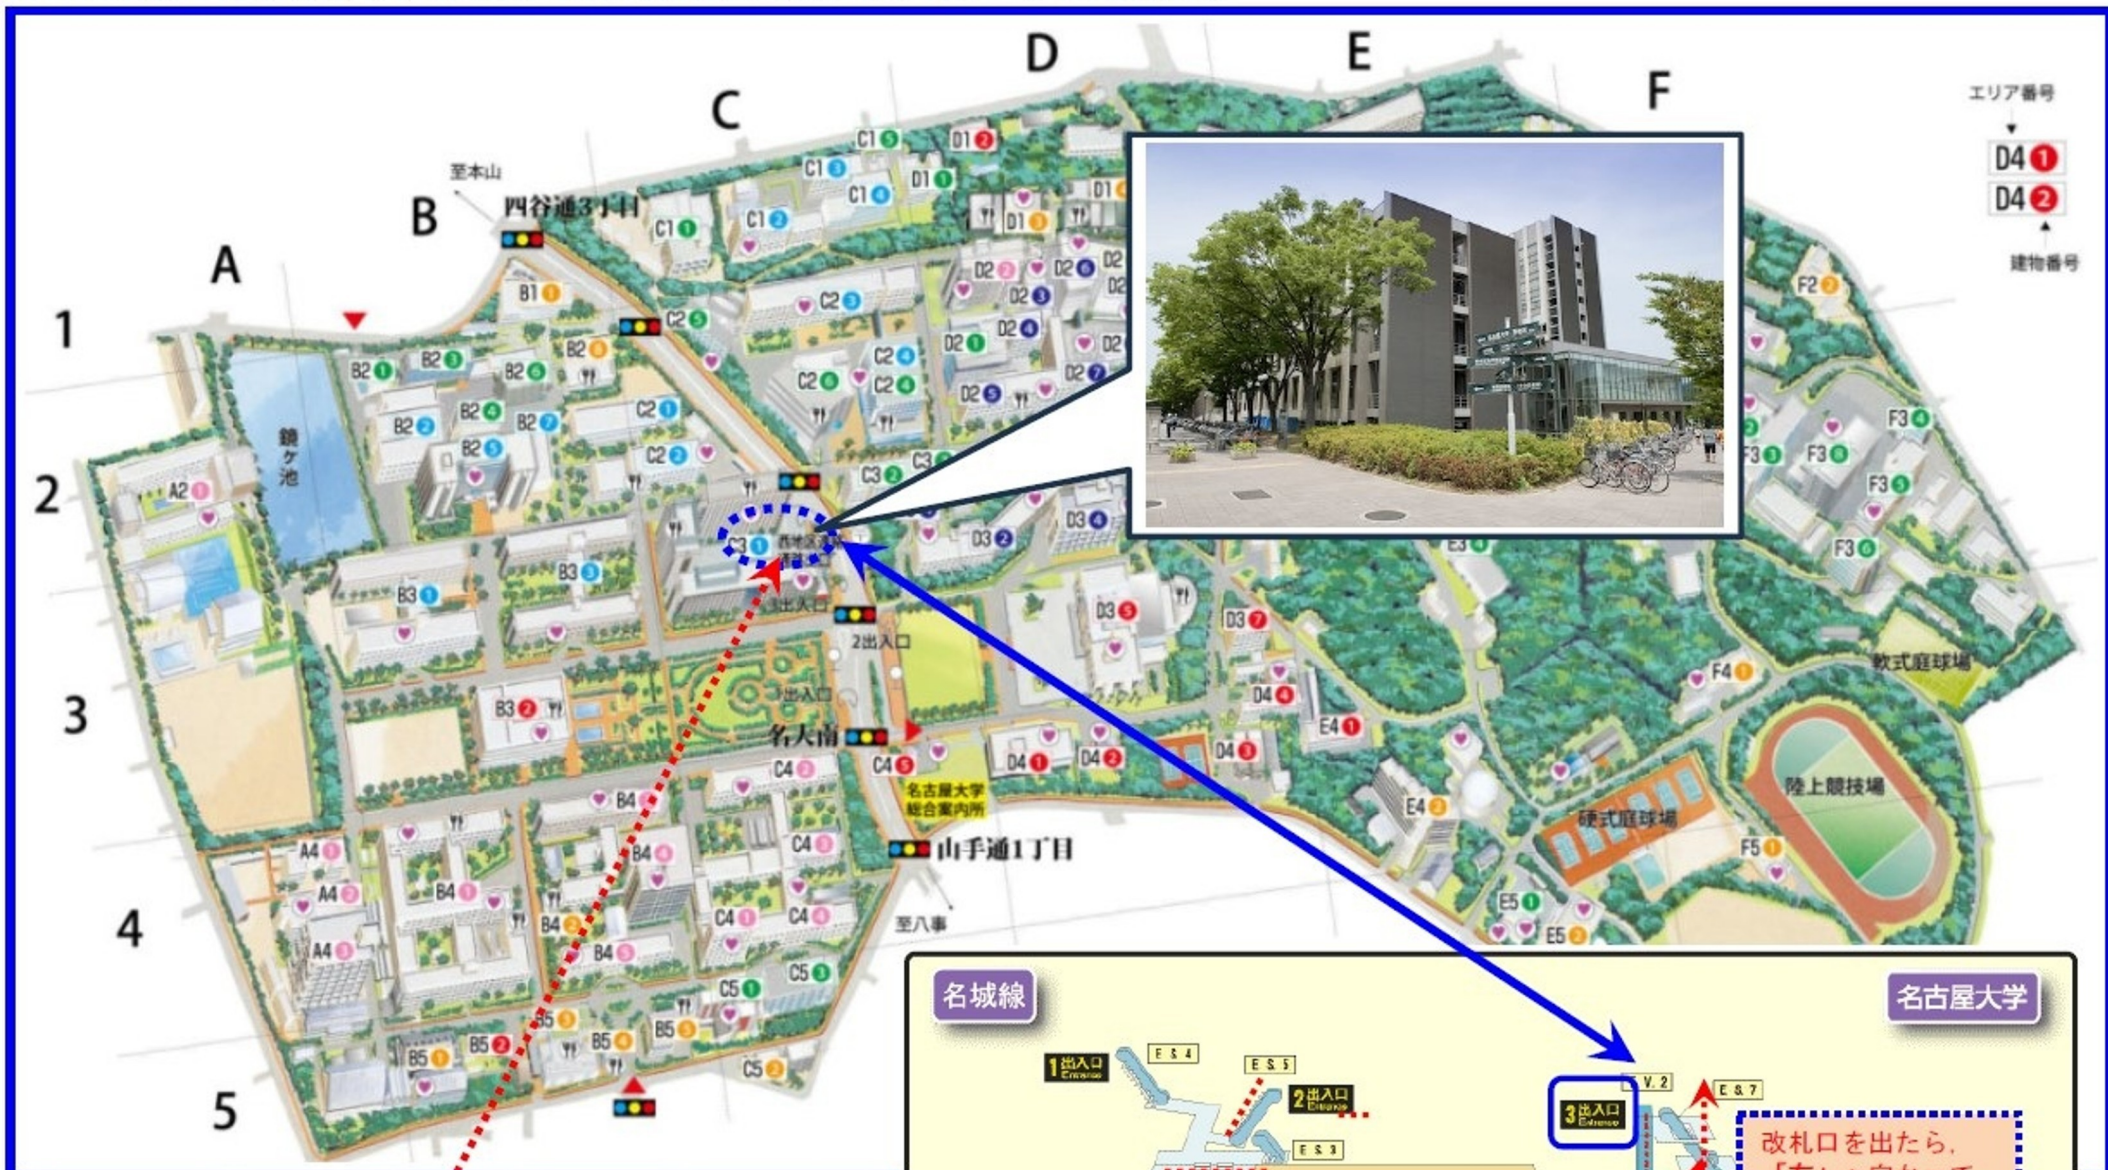

○地下鉄「名古屋大学」駅からIB電子情報館（中棟）までの経路

会場となるIB電子情報館（中棟）は、名古屋大学駅3番出口まで行き、左手にあるファミリーマート横の階段を上って正面にある建物です。看板の案内に沿って3階大講義室までお越し下さい。